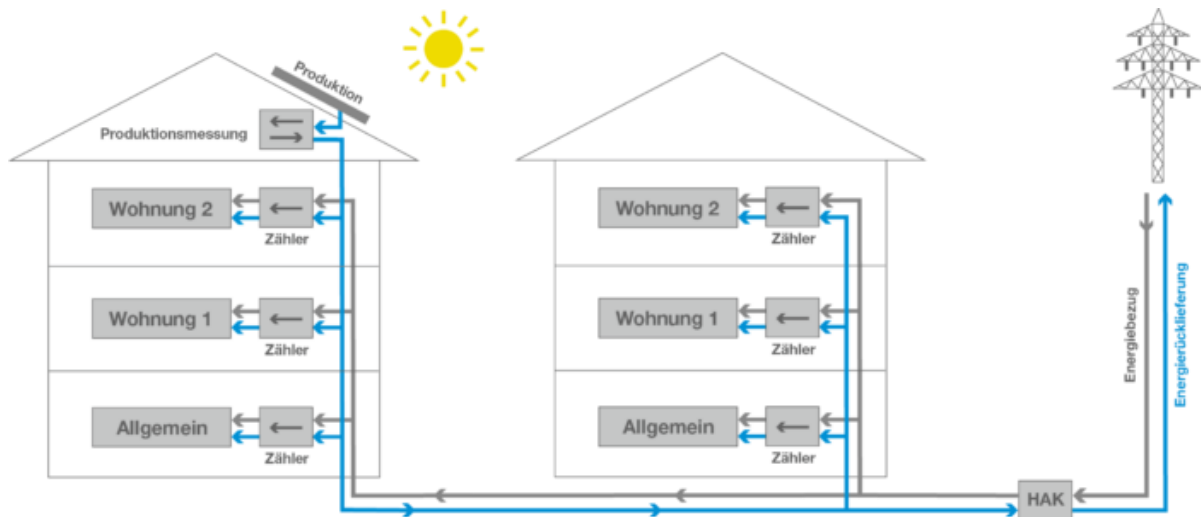

## GWS EVGplus

**Erhöhen Sie den Eigenverbrauch und profitieren Sie von günstigem und lokal produziertem Strom.**

### Solarstrom nutzen und teilen

Bei einer Eigenverbrauchsgemeinschaft bieten Sie als Eigentümerin oder Eigentümer einer Photovoltaikanlage den übrigen Bewohnern Ihrer Liegenschaft an, ebenfalls von Ihrem Solarstrom zu konsumieren. Das lohnt sich für alle Beteiligten.

### So funktioniert unsere clevere EVGplus Lösung

Alle Teilnehmenden der Eigenverbrauchsgemeinschaft decken ihren Strombedarf soweit möglich mit dem Solarstrom Ihrer Photovoltaikanlage. Den restlichen Strom beziehen sie aus unserem lokalen Stromnetz.

Bei allen Teilnehmenden messen wir individuell den Verbrauch an Solarstrom und an Netzstrom. Dazu wird bei Ihrer Solaranlage eine Produktionsmessung installiert. Für die zusätzlich nötige 15-Minuten-Lastgangerfassung bei den Teilnehmenden werden durch die GWS intelligente Zähler (Smart Meter) montiert, sofern diese noch nicht vorhanden sind.