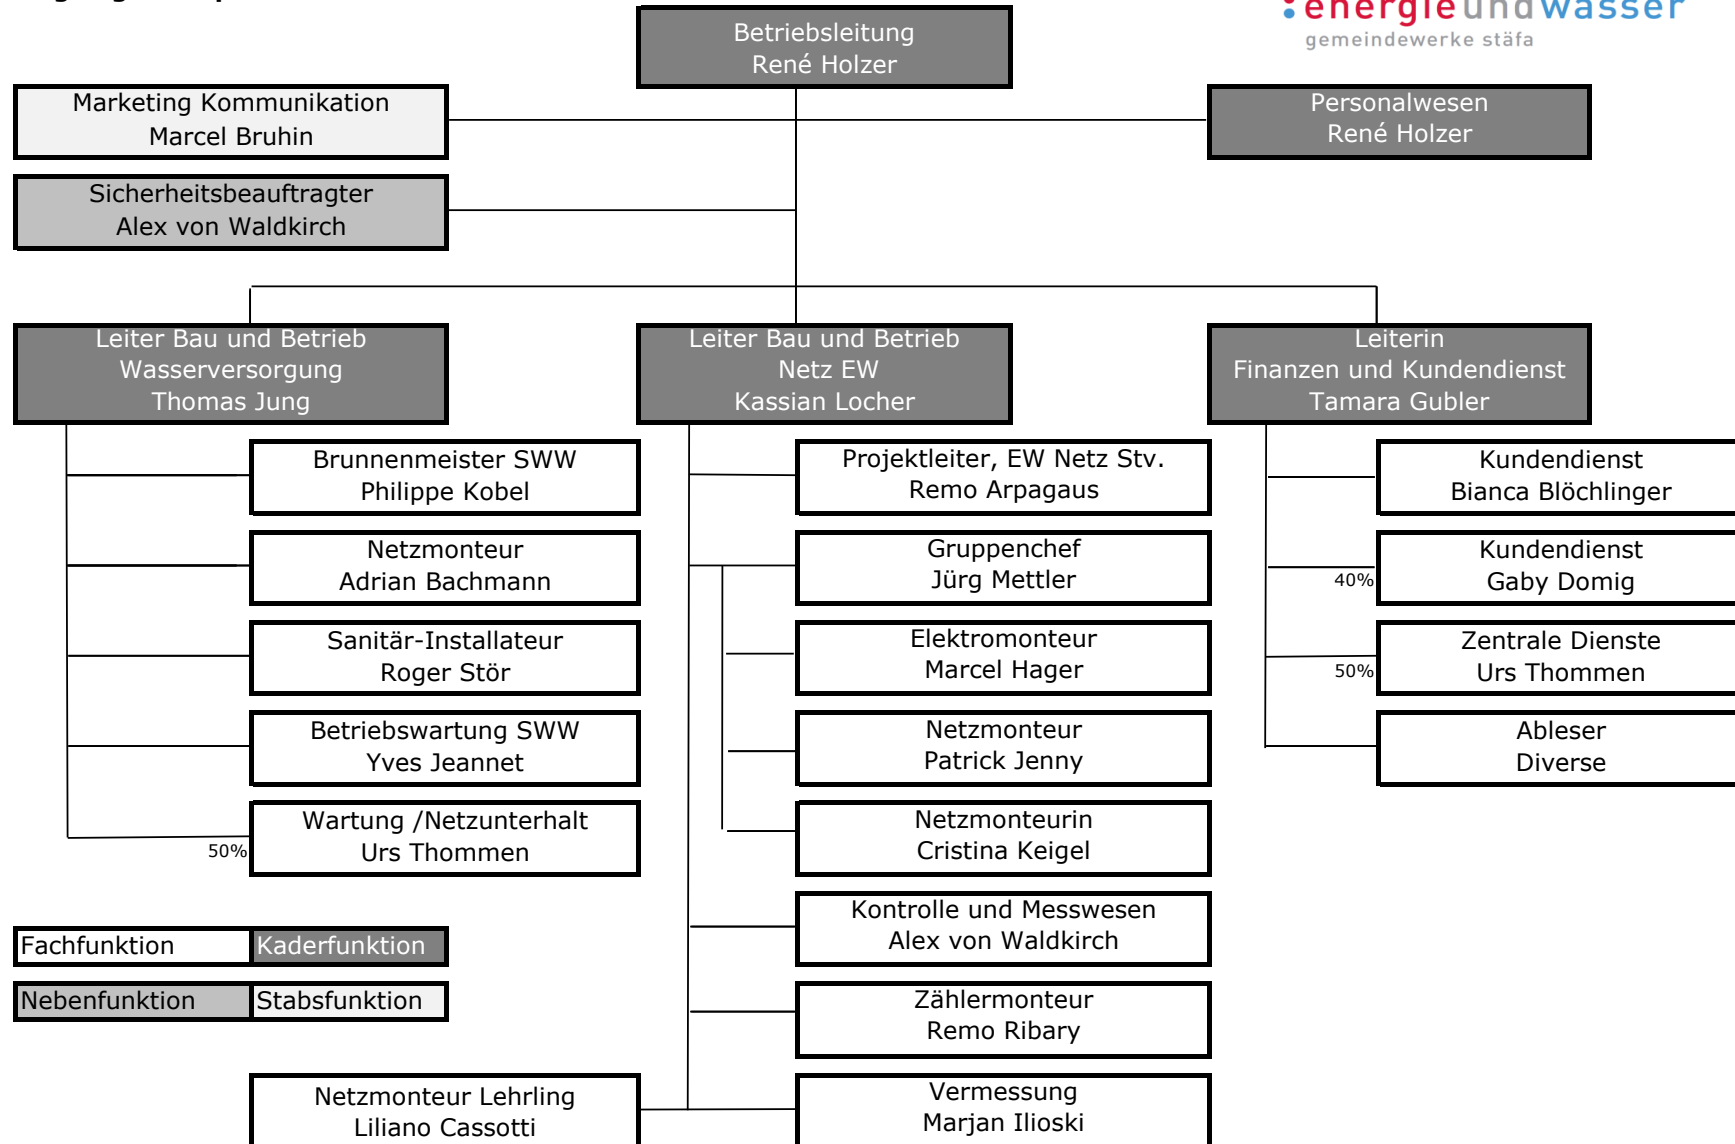

Organigramm per 1.11.2018

Fachfunktion Kaderfunktion

Nebenfunktion Stabsfunktion

Netzmonteur Lehrling
Liliano Cassotti